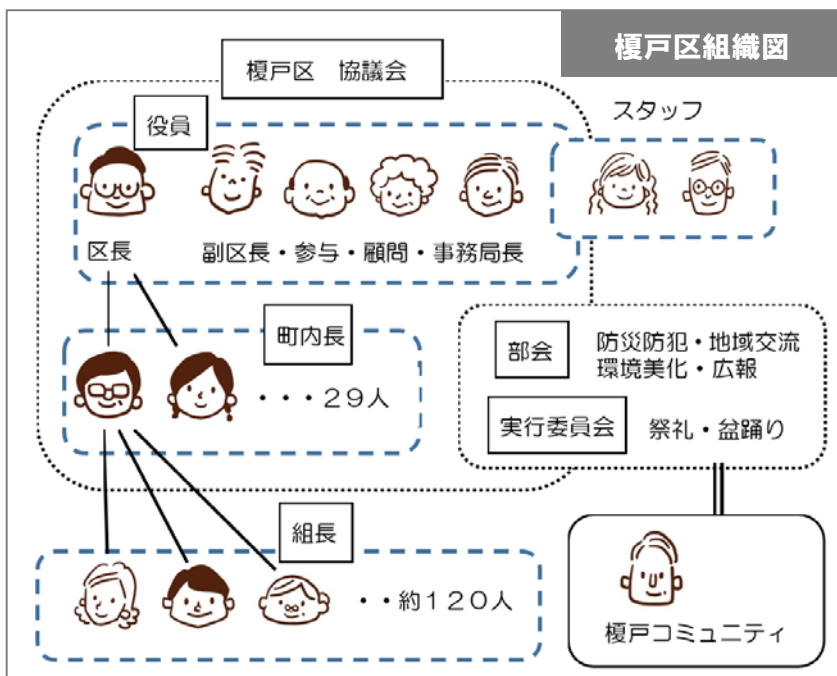

榎戸区のこと知っていますか？

～ 榎戸区の組織と役割 ～

榎戸区の概要

常滑市には30の自治組織「区」があり、榎戸区はその一つです。人口は約5700人。市内では3番目に大きな区です。

何をしているの？

常滑市との連絡のほか、自治会としてお祭りなどの行事、体操などの健康づくり、防災活動、花壇づくりや草刈り・ごみなど環境美化活動、高齢者や子育てなどの助け合い、広報などのさまざまな活動を行っています。運営は皆さんからの区費や市補助金でまかない、話し合いで使い道を決めています。

誰が運営しているの？

区の運営は住民同士の協力で成り立っています。その仕組みをご紹介します。

榎戸区には29の「町内」があります。各「町内」には1〜6の「組」があり、各組5〜29前後の世帯で構成され、回覧板を回す最小単位となっています。区全体では約120の「組」があります。ご自身は第何町内、第何組かご存じですか？

榎戸区協議会は、区の決定・伝達・活動の中心となります。部会活動は誰でも参加できる街づくりの活動です。榎戸コミュニティは経験者を中心とする地域ボランティアで、区と連携して活動しています。区の組織は規約に定められていて、ホームページで見ることができます。

大切なことは何？

楽しくふれあい、助け合い、心豊かに榎戸で暮らしていくには、ご近所の絆が大切です。そのために、みんなが気軽に参加できる開かれたまちづくりが大切です。一緒に仲間の輪を広げていきましょう。

令和5年 後半の行事

12月	11月	10月	9月	8月	7月
30日 17日	18日 12日 11日	29日 22日 1日	10日 9日	19日 15日 11日 6日	24日、23日、29日
鬼フェス 鬼崎中学校 大祓式 榎戸神明社	七五三神事 榎戸神明社 稚児行列 法通寺 榎戸駅花壇花植え 秋の大祭・餅投げ 榎戸神明社 榎戸区防災訓練	鬼崎中学校の草刈り 鬼中生による榎戸スマホ教室 コスモス花まつり 榎戸地域保全隊	市民交流センターの草刈り 秋の一斉清掃	盆踊りの練習 鬼崎中学校の草刈り 台風により盆踊大会の中止 盆踊り大会（鬼崎中学校体育館）	盆踊りの練習 榎戸区の防犯診断現地調査

七五三神事

榎戸スマホ教室

防犯診断現地調査

榎戸駅花壇花植え

コスモス花まつり

秋の一斉清掃

令和6年

行事予定